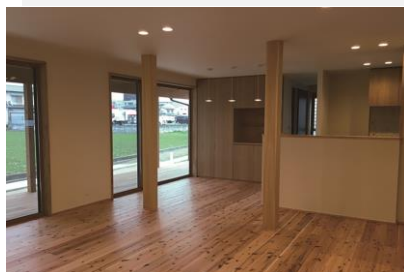

T.S.E

- ■株式会社 アットホームズ
- ■株式会社 意匠計画Horigami
- ■有限会社 鎌野工務店
- ■有限会社 川西工務店
- ■株式会社 樹工舎
- ■株式会社 コア プランニング
- ■有限会社 小松秀行建築工房
- ■株式会社 崎川工務店
- ■株式会社 讃住まいる
- ■株式会社 島色工務店
- ■株式会社 ハウスプロジェクト
- ■株式会社 パッシオパッシブ
- ■株式会社 大丸工業
- ■株式会社 ツヤマ
- ■株式会社 passive design house MiRaie

- ■株式会社 ビルド
- ■有限会社 西建住宅
- ■池田設計室
- ■cocomo design office
- ■プランアーク建築事務所
- ■長尾賢 建築設計事務所
- ■水の葉設計社

tse-kagawa.info

詳細はこちらから！

耐震・省エネルギー・エコロジー住宅を創る工務店ネットワークかがわ