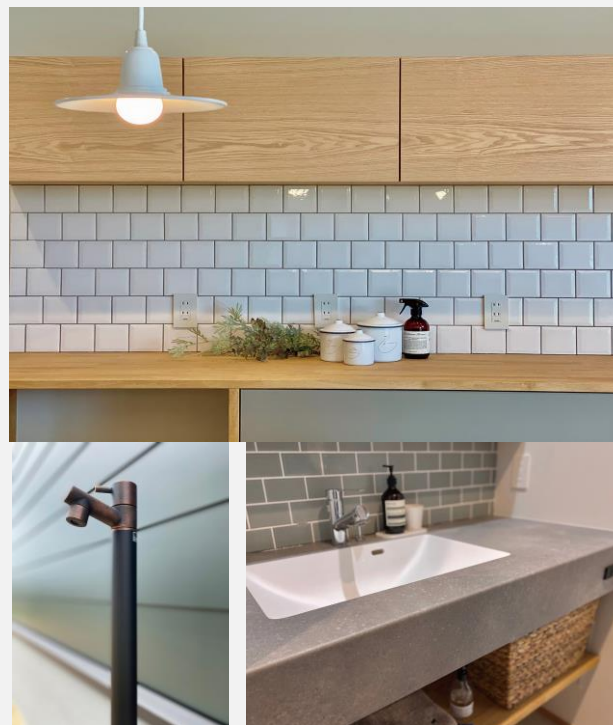

T. S. E × 西建住宅

場所:高松市上林町
open house

7月 9日 (土) am10:00 ~ pm17:00
7月10日 (日) am10:00 ~ pm17:00

「TSE合同見学会協同」イベント17回目！

今回の住宅は西建住宅さんの建物です。

20代が建てた超高性能な家！
いろいろな工夫でこのSPECの高さ。
高性能って興味があるけど手が届かない？
快適な家ってどのぐらの感じなんだろう？
と思われている方に
是非体感していただきたいです。

もちろん性能だけでなく「家もカッコいい！」
TSEメンバーの池田設計室さんが設計しています。
家造りの参考になること間違いなしです。
ご来場お待ちしております！

お問い合わせはこちらまで！

0877-89-5780
(TSE事務局：さぬきエージェント 担当:滝下)

※ご見学には事前予約が必要です。

※コロナウイルス対策として、消毒+マスク着用にご協力ください。

WEB予約はこちらから！

◆◇◆ 20代が建てた超高性能住宅 ◆◇◆

-----SPEC-----

- # UA 0.32w/m²K (HEAT20 G2)
- # C値：0.1cm²/m²
- # トリプルガラス樹脂サッシ採用
- # 調湿換気「デシカ」搭載
- # 外気清浄機付でキレイな室内環境～
- # 窓アクセントで外観をカッコよく！！
- # 造作家具で収納も合理的に配置♪
- # ニュアンスカラーのインテリア♪

NISHIKEN