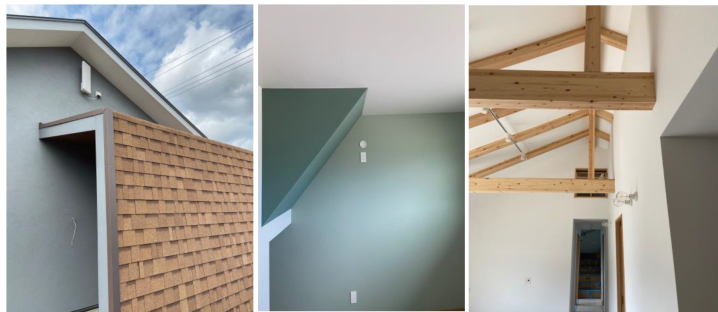

T.S.E 高松市檀紙町の家 内覧会

tse-kagawa.info

T.S.E

見学会予約
はこちらから！

WEB予約

▲ 2021 11月06日(土) am10:00 ~ pm16:00
■ 2021 11月07日(日) am10:00 ~ pm16:00

今回の内覧会は『高性能な平屋』です。
外観の塗り材はSto。グレー色にこだわり特注色で仕上げています。
玄関ポーチの壁は屋根材と板張りをを使い、機能とデザインを兼ね備えた『大人かわいい』素敵なお家ができました！

[POINT]

- ・秘密基地のような小屋裏収納
- ・梁の見え方がかっこいい勾配天井
- ・手すりとしり棚を兼融合させた玄関
- ・無垢材の床や扉
- ・表情豊かな手作りガラス照明
- ・広い水回りスペースなど

何か気になるキーワードがありましたら是非お越しください。

kikousha.jp

価格が価値を決めるのではなく
価値が価格を決める家を

株式会社樹工舎

T.S.E は

3つの柱をかかっています！